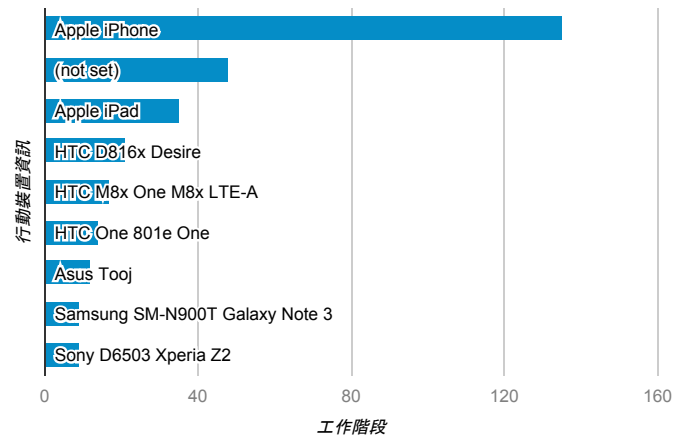

造訪和新造訪率 (依 行動裝置資訊 分組)