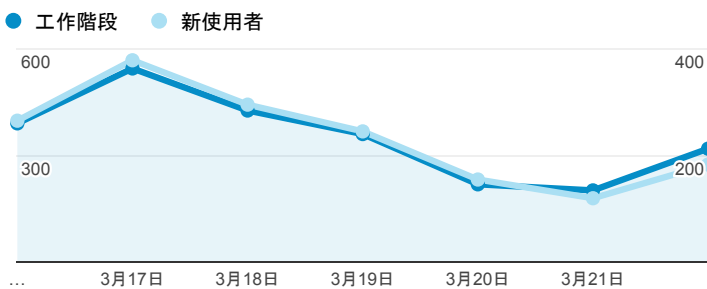

報表01_訪客

2015年3月16日 - 2015年3月22日

所有工作階段
100.00%

平均造訪停留時間和單次造訪頁數

跳出率和平均造訪停留時間

造訪和不重複訪客

造訪和新造訪

造訪地圖

造訪 (依瀏覽器分組)

造訪和新造訪率 (依 行動裝置資訊 分組)

造訪 (依 裝置類別 分組)

■ desktop ■ mobile ■ tablet

造訪 (依語言分組)

| 語言 | 工作階段 |
|-------|-------|
| zh-tw | 2,192 |
| en-us | 185 |
| zh-cn | 46 |
| zh-hk | 17 |
| en-gb | 6 |
| en | 2 |
| vi | 2 |
| bg | 1 |
| de-de | 1 |
| en-au | 1 |