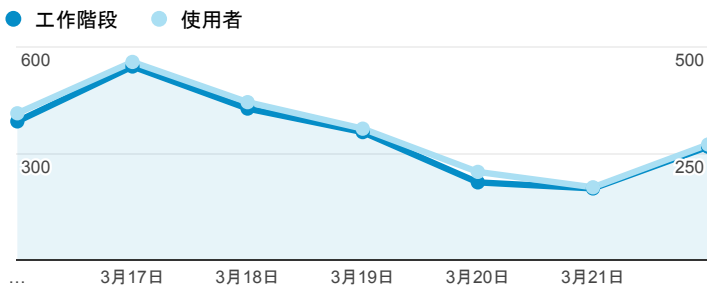

報表01_訪客

2015年3月16日 - 2015年3月22日

所有工作階段
100.00%

平均造訪停留時間和單次造訪頁數

跳出率和平均造訪停留時間

造訪和不重複訪客

造訪和新造訪

造訪地圖

造訪 (依瀏覽器分組)

造訪和新造訪率 (依 行動裝置資訊 分組)

造訪 (依 裝置類別 分組)

■ desktop ■ mobile ■ tablet

造訪 (依語言分組)

| 語言 | 工作階段 |
|-------|-------|
| zh-tw | 2,192 |
| en-us | 185 |
| zh-cn | 46 |
| zh-hk | 17 |
| en-gb | 6 |
| en | 2 |
| vi | 2 |
| bg | 1 |
| de-de | 1 |
| en-au | 1 |