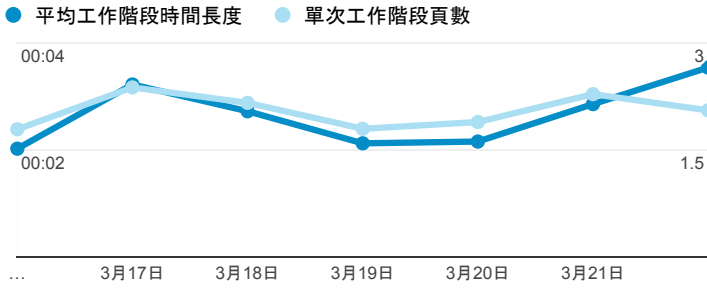

報表01_訪客

2015年3月16日 - 2015年3月22日

所有工作階段
100.00%

平均造訪停留時間和單次造訪頁數

跳出率和平均造訪停留時間

造訪和不重複訪客

造訪和新造訪

造訪地圖

造訪 (依瀏覽器分組)

造訪和新造訪率 (依 行動裝置資訊 分組)

造訪 (依 裝置類別 分組)

■ desktop ■ mobile ■ tablet

造訪 (依語言分組)

| 語言 | 工作階段 |
|-------|-------|
| zh-tw | 2,192 |
| en-us | 185 |
| zh-cn | 46 |
| zh-hk | 17 |
| en-gb | 6 |
| en | 2 |
| vi | 2 |
| bg | 1 |
| de-de | 1 |
| en-au | 1 |