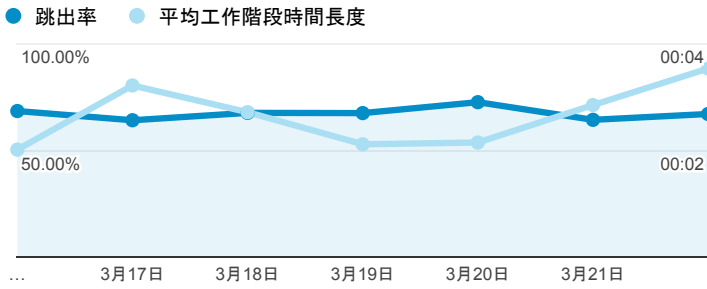

報表01_訪客

2015年3月16日 - 2015年3月22日

所有工作階段
100.00%

平均造訪停留時間和單次造訪頁數

跳出率和平均造訪停留時間

造訪和不重複訪客

造訪和新造訪

造訪地圖

造訪 (依瀏覽器分組)

造訪和新造訪率 (依 行動裝置資訊 分組)

造訪 (依 裝置類別 分組)

■ desktop ■ mobile ■ tablet

造訪 (依語言分組)

| 語言 | 工作階段 |
|-------|-------|
| zh-tw | 2,192 |
| en-us | 185 |
| zh-cn | 46 |
| zh-hk | 17 |
| en-gb | 6 |
| en | 2 |
| vi | 2 |
| bg | 1 |
| de-de | 1 |
| en-au | 1 |