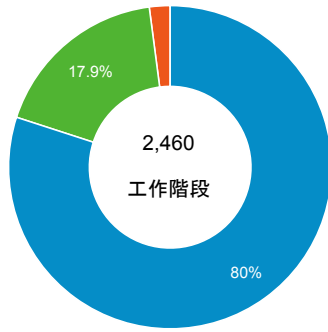

造訪 (依瀏覽器分組)

造訪和新造訪率 (依 行動裝置資訊 分組)

造訪 (依 裝置類別 分組)

■ desktop ■ mobile ■ tablet

造訪 (依語言分組)

| 語言 | 工作階段 |
|-------|-------|
| zh-tw | 2,192 |
| en-us | 185 |
| zh-cn | 46 |
| zh-hk | 17 |
| en-gb | 6 |
| en | 2 |
| vi | 2 |
| bg | 1 |
| de-de | 1 |
| en-au | 1 |