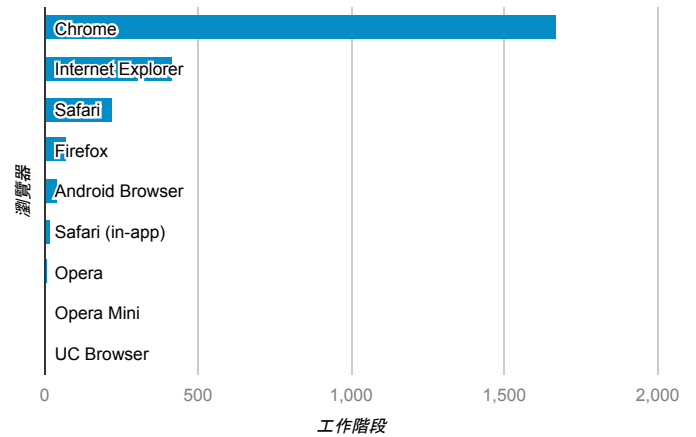

造訪 (依瀏覽器分組)