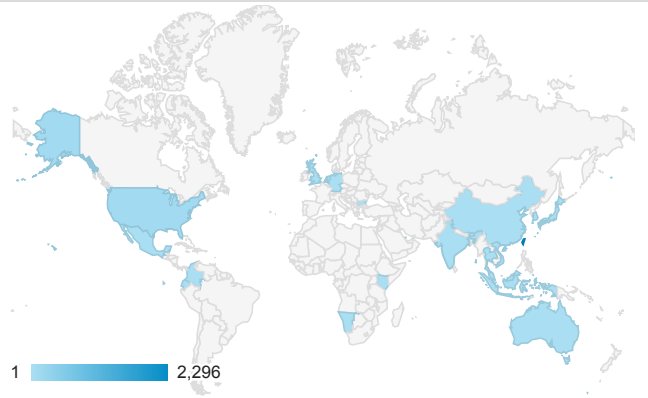

造訪 (依瀏覽器分組)

造訪和新造訪率 (依 行動裝置資訊 分組)

造訪 (依 裝置類別 分組)

■ desktop ■ mobile ■ tablet

造訪 (依語言分組)

| 語言 | 工作階段 |
|-------|-------|
| zh-tw | 2,192 |
| en-us | 185 |
| zh-cn | 46 |
| zh-hk | 17 |
| en-gb | 6 |
| en | 2 |
| vi | 2 |
| bg | 1 |
| de-de | 1 |
| en-au | 1 |